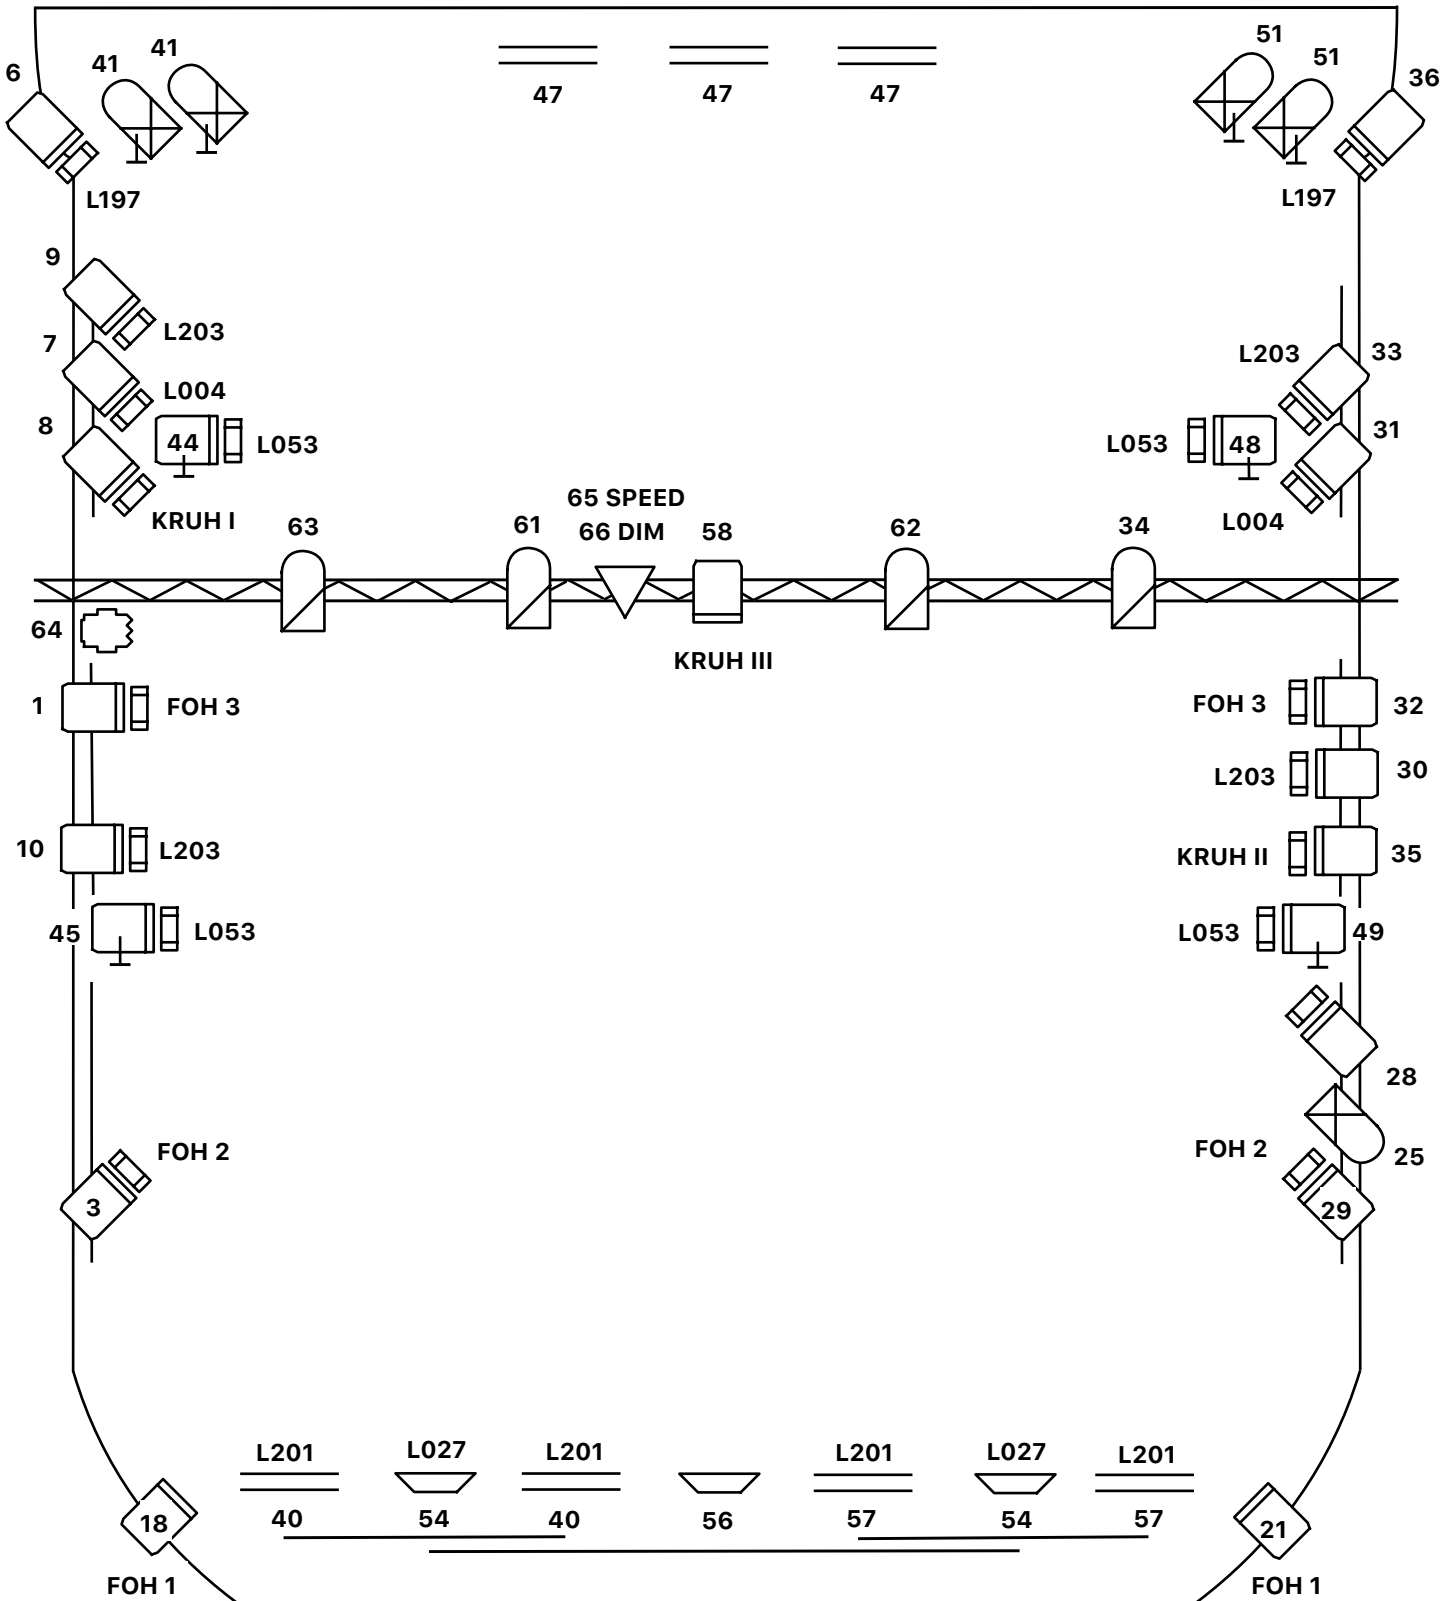

SHOW: FILLET OF SOUL

38x dimmer 2,3 kW

AUDIENCE  
2

 3x AHR ASIMETR. 1kW

 7x SUNSTRIP

 1x ZOOM 25-50 with Iris

 HAZER

 22x PC 1kW

 5x PAR64 CP62

 19x BARNDDOOR

 4x PAR64 CP61

 4x FLOOR STAND

 STROBO

 19 FOLLOW SPOT OR ZOOM WITH STAND